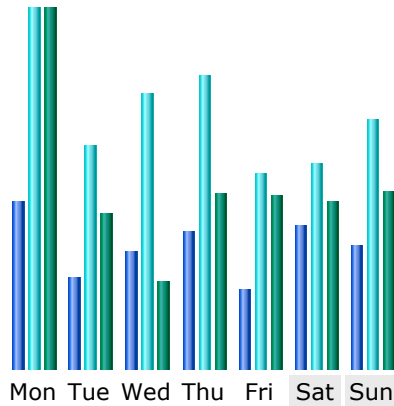

Days of week

Day	Pages	Hits	Bandwidth
Mon	72	154.60	7.85 MB
Tue	39	95.50	3.39 MB
Wed	50.50	118.25	1.90 MB
Thu	58.75	126.25	3.83 MB
Fri	33.75	84	3.77 MB
Sat	61	87.75	3.66 MB
Sun	52.80	107.20	3.85 MB

Hours of the Day

Hours	Pages	Hits	Bandwidth	Hours	Pages	Hits	Bandwidth
00	72	119	6.16 MB	12	72	223	8.61 MB
01	47	103	3.07 MB	13	79	184	9.32 MB
02	21	27	769.35 KB	14	46	164	5.57 MB
03	42	66	768.77 KB	15	71	174	10.33 MB
04	53	77	756.73 KB	16	84	207	8.98 MB
05	22	67	2.05 MB	17	201	310	14.23 MB
06	23	49	2.79 MB	18	62	158	3.07 MB
07	35	94	1.53 MB	19	147	202	2.82 MB
08	21	71	1.11 MB	20	70	188	4.71 MB
09	46	94	1.36 MB	21	119	251	6.97 MB
10	111	184	7.41 MB	22	49	117	14.73 MB
11	67	145	5.17 MB	23	36	82	2.48 MB

Countries (Top 5)

	Countries		Pages	Hits	Bandwidth
	United States	us	1066	2277	108.20 MB
	Romania	ro	196	196	1.33 MB
	China	cn	113	210	1007.87 KB
	Great Britain	gb	52	269	2.66 MB
	Russian Federation	ru	42	48	198.23 KB